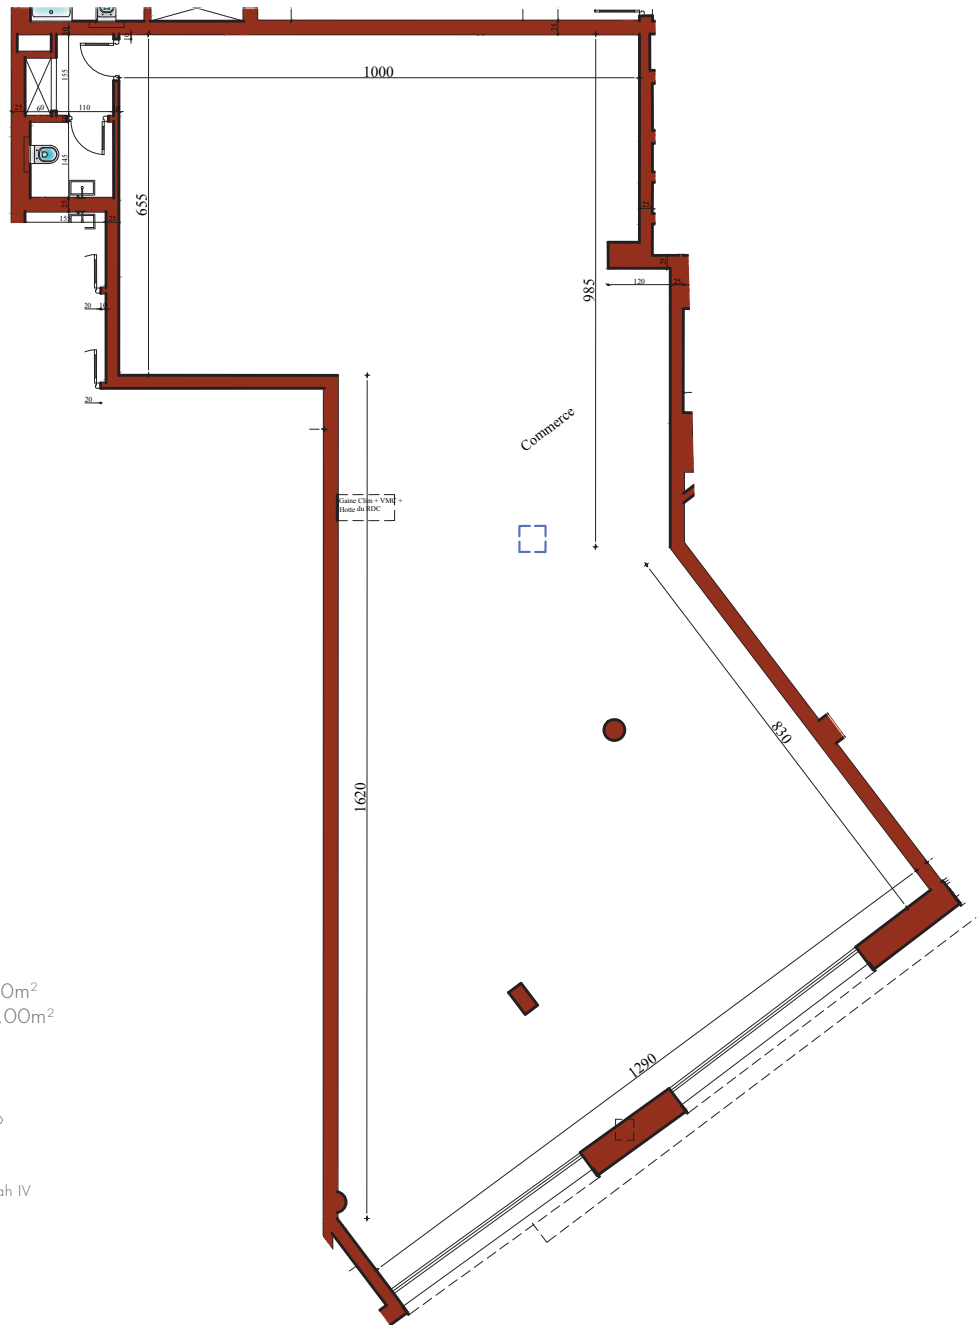

Niveau : RDC / Commercial

**Commerce**  
**Surface H.O :** 210,00m<sup>2</sup>  
**Surface Totale :** 246,00m<sup>2</sup>

**impact**  
 immobilière

21, rue Ibn Bassem El Menzah IV  
 1082 Tunis - Tunisie  
 Tél.: +216 71 236 012  
 Fax : +216 71 751 070  
 contact@impactimmo.com.tn  
 www.impactimmo.com.tn